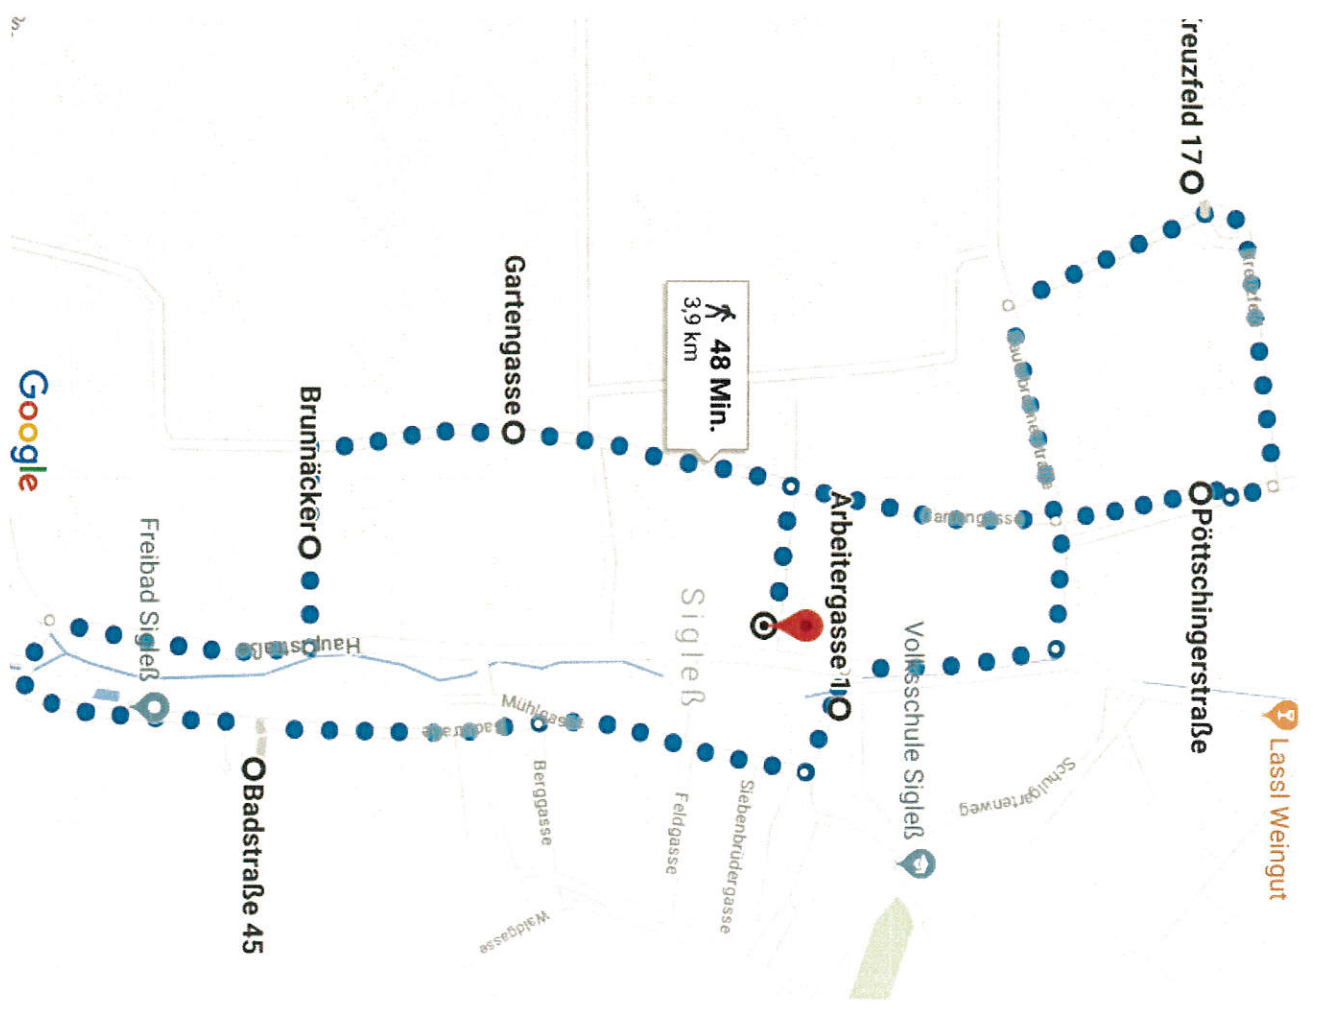

LAUFEN, LACHEN, FREUDE schenken!

1. ROTE NASEN LAUF in SIGLESS

Am Samstag, den **28.04.2018** veranstaltet das „Gesunde Dorf Sigleß“ im Rahmen des **Gesundheitsnachmittages** zum ersten Mal einen **ROTEN NASEN LAUF** in Sigleß. **Start und Ziel** mit Abstempeln wird **beim Feuerwehrhaus** in der Sportplatzgasse sein.

Gestartet werden kann jederzeit zwischen **14.00 und 16.00 Uhr** beim Feuerwehrhaus. Es gibt zwei unterschiedlich lange Laufstrecken – **kurze Route mit 2,3km** und **lange Route mit 3,9km** – die auf der Rückseite abgebildet sind. Jeder absolvierte KM bedeutet direkte Unterstützung für die Arbeit der Clowndoctors. Für das leibliche Wohl sorgt das Gesunde Dorf Sigleß Team. Bei Schlechtwetter findet der Rote Nasen Lauf nicht statt!

Auf zahlreiche Teilnahme freut sich das

Gesunde Dorf Sigleß

(Sportplatzgasse-Gemeinde, Gartengasse, Brunenäcker, Hauptstraße, Badstraße, Mühlgasse, Arbeitergasse, Hauptstraße, Sportplatzgasse-Gemeinde)

(Sportplatzgasse-Gemeinde, Gartengasse, Brunenäcker, Hauptstraße, Badstraße, Mühlgasse, Arbeitergasse, Wr. Neustädter Straße, Sauerbrunnerstraße, Kreuzfeld, Pötttschingerstraße, Gartengasse, Sportplatzgasse-Gemeinde)