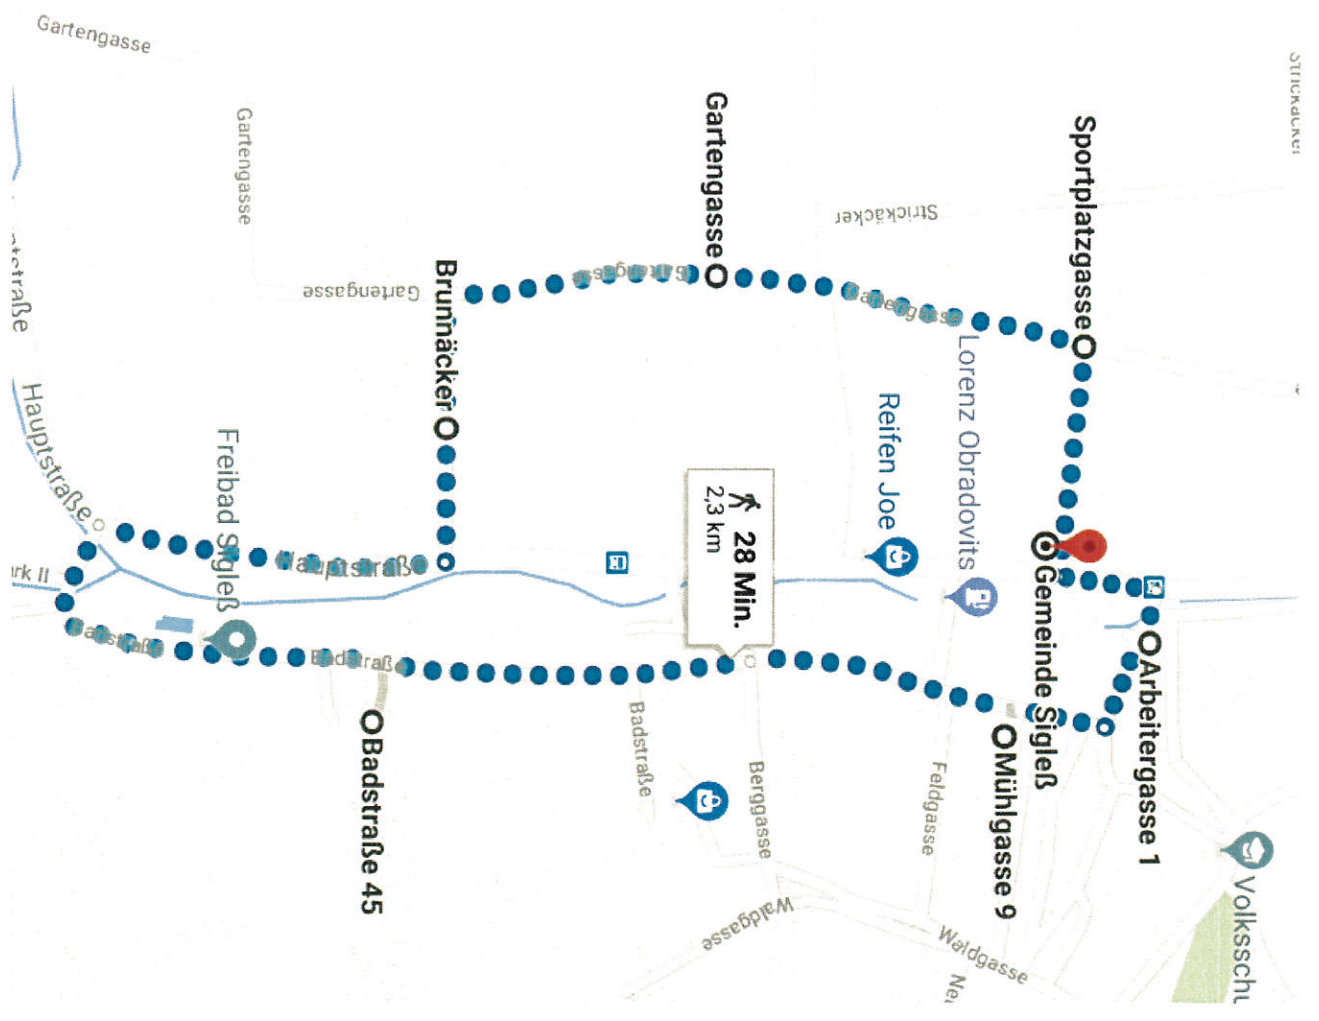

LAUFEN, LACHEN, FREUDE schenken!

1. ROTE NASEN LAUF in SIGLESS

Am Samstag, den **28.04.2018** veranstaltet das „Gesunde Dorf Sigleß“ im Rahmen des **Gesundheitsnachmittages** zum ersten Mal einen **ROTEN NASEN LAUF** in Sigleß. **Start und Ziel** mit Abstempeln wird **beim Feuerwehrhaus** in der Sportplatzgasse sein.

Gestartet werden kann jederzeit zwischen **14.00 und 16.00 Uhr** beim Feuerwehrhaus. Es gibt zwei unterschiedlich lange Laufstrecken – **kurze Route mit 2,3km** und **lange Route mit 3,9km** – die auf der Rückseite abgebildet sind. Jeder absolvierte KM bedeutet direkte Unterstützung für die Arbeit der Clowndoctors. Für das leibliche Wohl sorgt das Gesunde Dorf Sigleß Team. Bei Schlechtwetter findet der Rote Nasen Lauf nicht statt!

Auf zahlreiche Teilnahme freut sich das

Gesunde Dorf Sigleß

(Sportplatzgasse-Gemeinde, Gartengasse, Brunenäcker, Hauptstraße, Badstraße, Mühlgasse, Arbeitergasse, Hauptstraße, Sportplatzgasse-Gemeinde)

(Sportplatzgasse-Gemeinde, Gartengasse, Brunenäcker, Hauptstraße, Badstraße, Mühlgasse, Arbeitergasse, Wr. Neustädter Straße, Sauerbrunnerstraße, Kreuzfeld, Pötttschingerstraße, Gartengasse, Sportplatzgasse-Gemeinde)